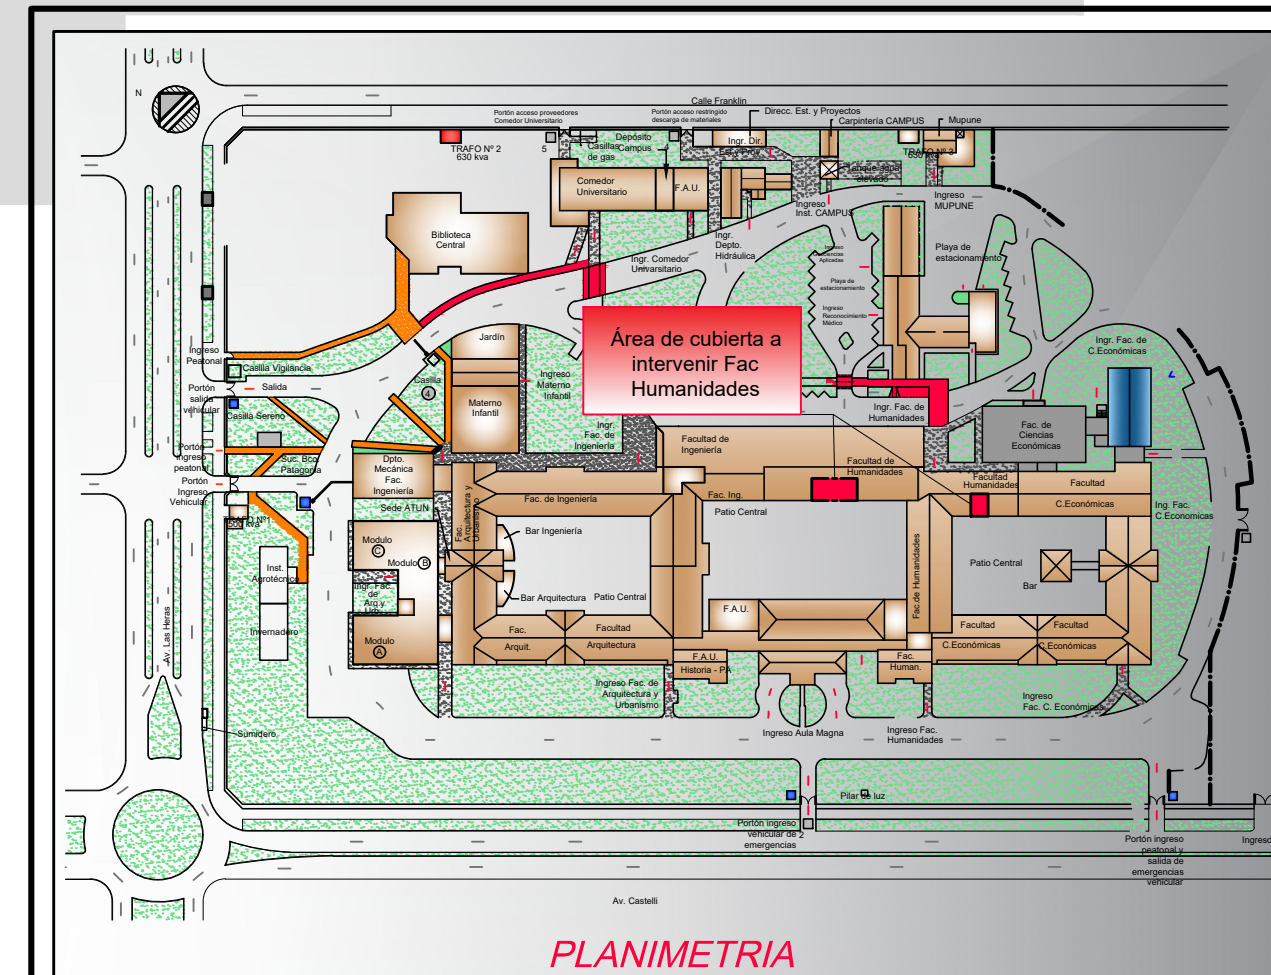

PLANTA ALTA
Esc.: 1:125

OBRA: REPARACION DE FILTRACIONES EN CUBIERTA DE TECHOS DE TEJAS COLONIALES EN AULA 14, BOX 91 Y BOX 92 - FACULTAD DE HUMANIDADES UNNE RECIA.
CONSTRUCCION: EXTRACCION DE TEJAS Y MADERAMEN - ACONDICIONAMIENTO DE SUPERFICIE CON EXTRACCION DE MEMBRANA HIDRAULICA - COLOCACION DE MEMBRANA HIDRAULICA NUEVA.

UBICACION: FACULTAD de HUMANIDADES - PREDIO CAMPUS UNNE AV. LAS HERAS 727 - RECIA - CHACO.

PLANO: PLANTA ALTA

LAS DIMENSIONES Y POSICIONES DEBERAN VERIFICARSE EN OBRA		Fecha: 15 de septiembre de 2021
Decano A/C Facultad de Humanidades	Analia Garcia	
Sec. Adm. Fac. Humanidades	Garcia Loza Hugo E.	
Dirto General Mantenimiento	Ing. Gustavo Frischer	
Dirto Técnico - Relev. y Proyecto	Ing. Vicozo E. Javier	

PLANO N° 01